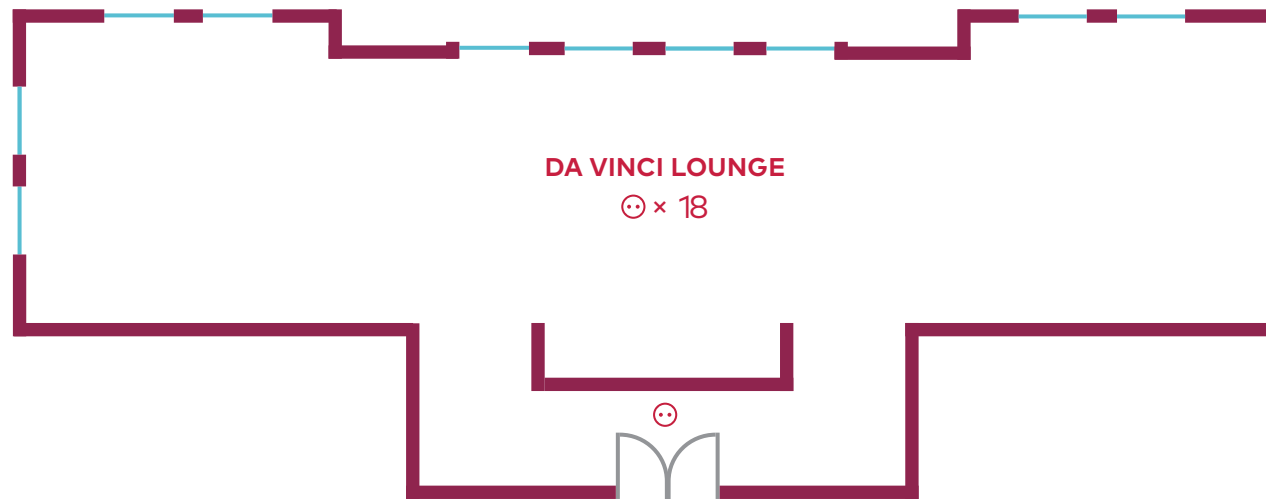

5. ETAGE - DA VINCI LOUNGE

5TH FLOOR - DA VINCI LOUNGE

⊙ Steckdose/Fußbodentank mit Steckdosen
Power sockets/Floor tank with power sockets

⚡ Kraftstrom (63 Ampere)
High voltage (63 ampere)

⌘ Hängepunkt
Suspension point

🚗 Pkw-befahrbar
Car passable